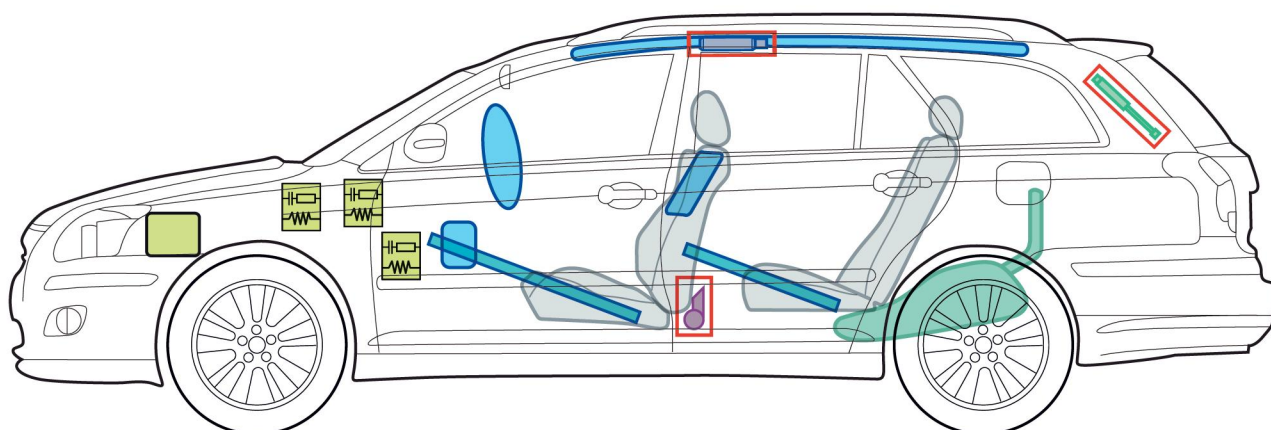

Toyota Avensis

(T25 Wagon 5-drzwiowy, od 2008)

Legenda

	poduszka powietrzna		wzmocnienia konstrukcji/nadwozia		moduł sterujący
	generator gazowy		amortyzator gazowy		akumulator
	napinacz pasa bezpieczeństwa		zbiornik paliwa		